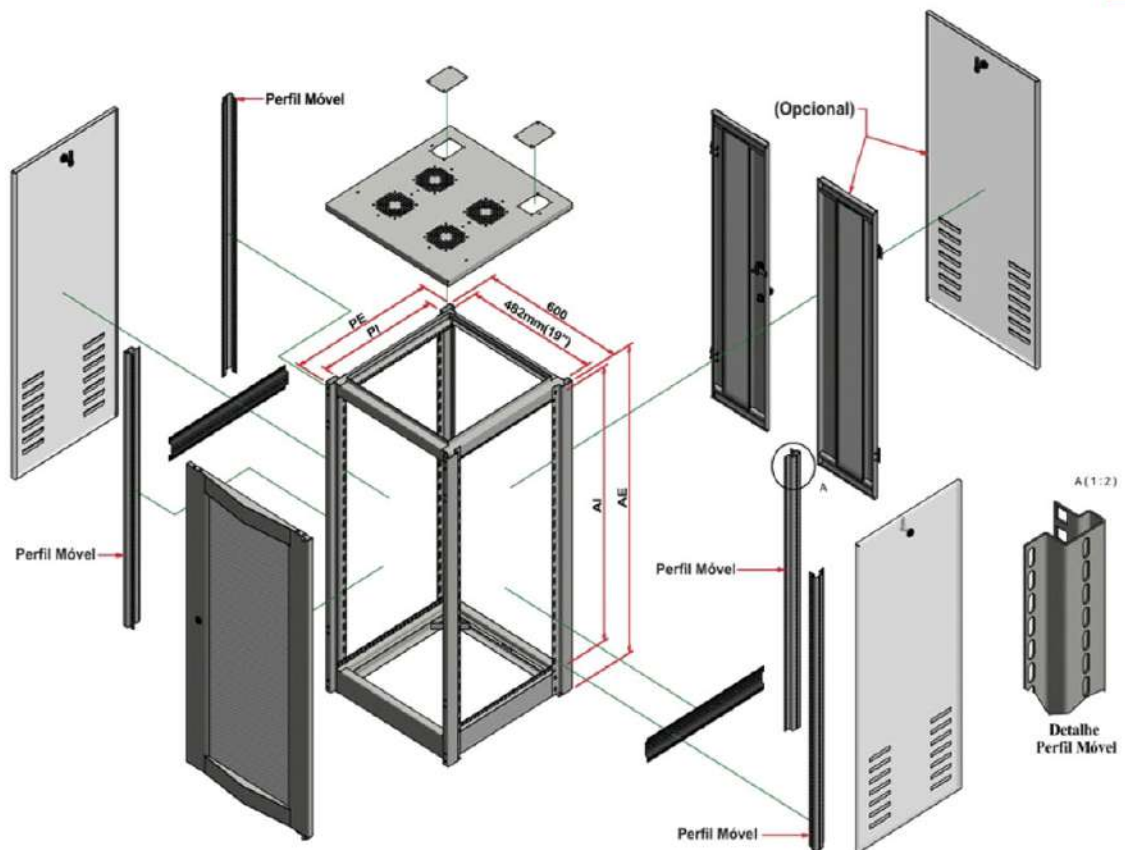

ALTURA			PROFUNDIDADE INTERNA - mm								(PROFUNDIDADE EXTERNA - mm)	
UNIDADE (U)*	INTERNA (I)	EXTERNA (E)	570 (610)	670 (710)	770 (810)	870 (910)	970 (1010)	1070 (1110)	1170 (1210)	1270 (1310)		
20	889	1047	RS20X570	RS20X670	RS20X770	RS20X870	RS20X970					
24	1067	1225	RS24X570	RS24X670	RS24X770	RS24X870	RS24X970					
28	1245	1403	RS28X570	RS28X670	RS28X770	RS28X870	RS28X970					
32	1423	1581	RS32X570	RS32X670	RS32X770	RS32X870	RS32X970					
36	1601	1760	RS36X570	RS36X670	RS36X770	RS36X870	RS36X970					
40	1778	1936	RS40X570	RS40X670	RS40X770	RS40X870	RS40X970	RS40X1070	RS40X1170			
42	1867	2025	RS42X570	RS42X670	RS42X770	RS42X870	RS42X970	RS42X1070	RS42X1170	RS42X1270		
44	1956	2114	RS44X570	RS44X670	RS44X770	RS44X870	RS44X970	RS44X1070	RS44X1170	RS44X1270		

Obs: Outras medidas sobre consulta

* U medida de unidade de rack equivalente a 44,45mm