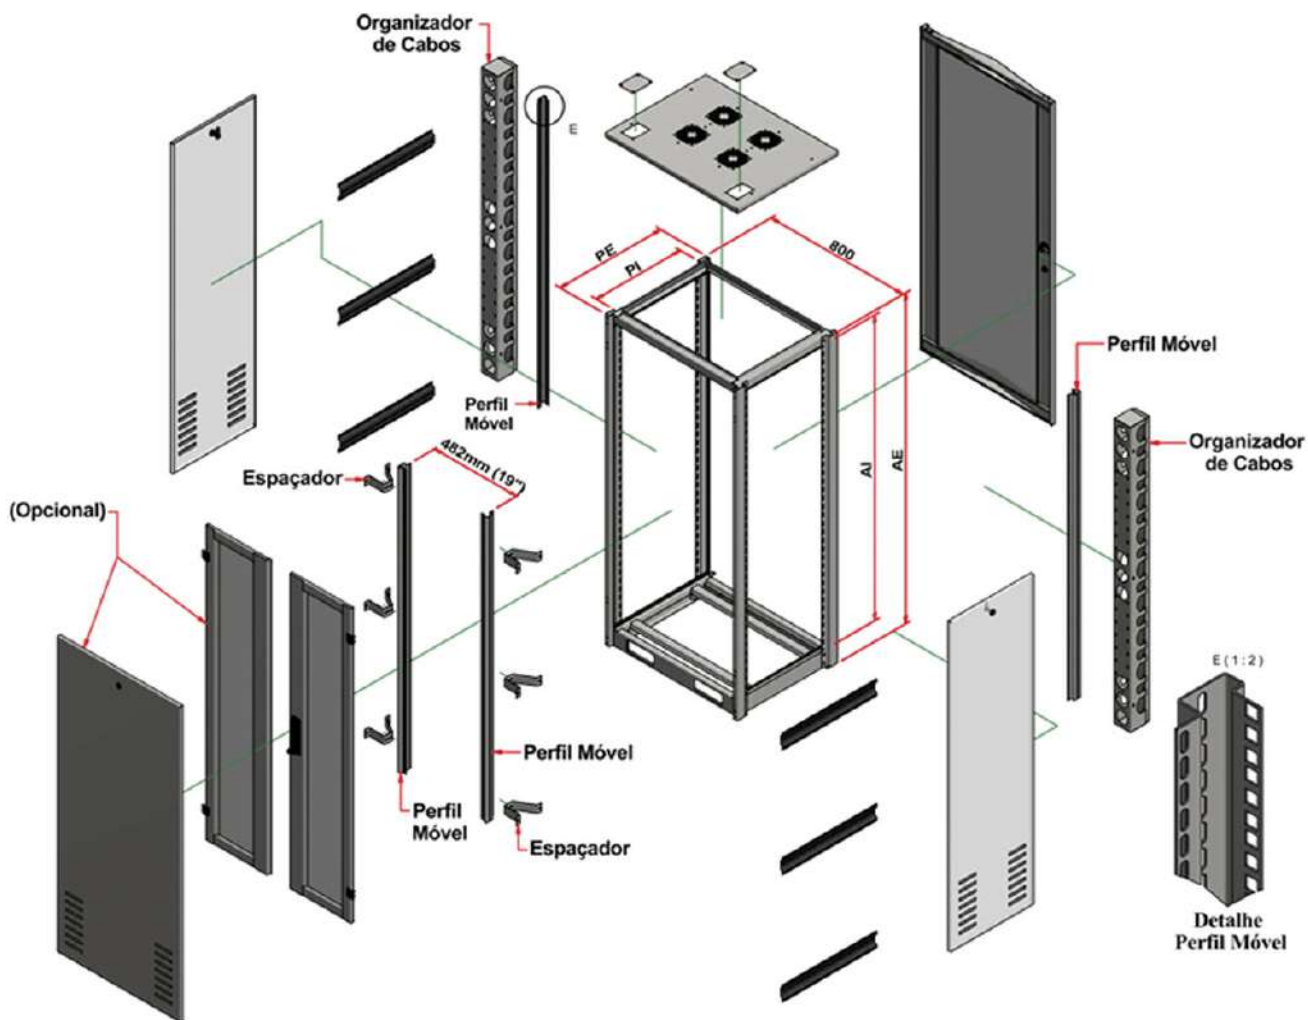

ALTURA			PROFUNDIDADE INTERNA - mm (PROFUNDIDADE EXTERNA - mm)							
UNIDADE (U)*	INTERNA (I)	EXTERNA (E)	570 (610)	670 (710)	770 (810)	870 (910)	970 (1010)	1070 (1110)	1170 (1210)	1270 (1310)
36	1601	1760	RS36X570	RS36X670	RS36X770	RS36X870	RS36X970			
40	1778	1936	RS40X570	RS40X670	RS40X770	RS40X870	RS40X970	RS40X1070	RS40X1170	
42	1867	2025	RS42X570	RS42X670	RS42X770	RS42X870	RS42X970	RS42X1070	RS42X1170	RS42X1270
44	1956	2114	RS44X570	RS44X670	RS44X770	RS44X870	RS44X970	RS44X1070	RS44X1170	RS44X1270

Obs: Outras medidas sobre consulta

* U medida de unidade de rack equivalente a 44,45mm