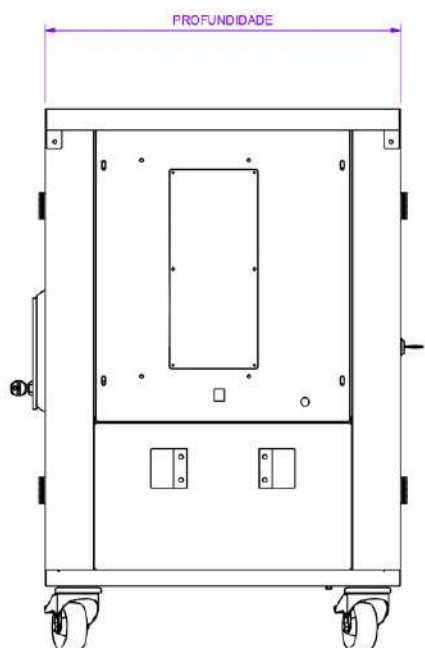

MEDIDAS			PROFUNDIDADE INTERNA - mm	
CÓDIGO	LARGURA (MM)	ALTURA (MM)		QUANTIDADE DE TABLETS
GRT36	870	730	GRT36X543	ATÉ 36 TABLETS
GRT54	870	1005	GRT54X543	ATÉ 54 TABLETS
GRT60	944	1005	GRT60X543	ATÉ 60 TABLETS
GRT78	1166	1005	GRT78X543	ATÉ 78 TABLETS