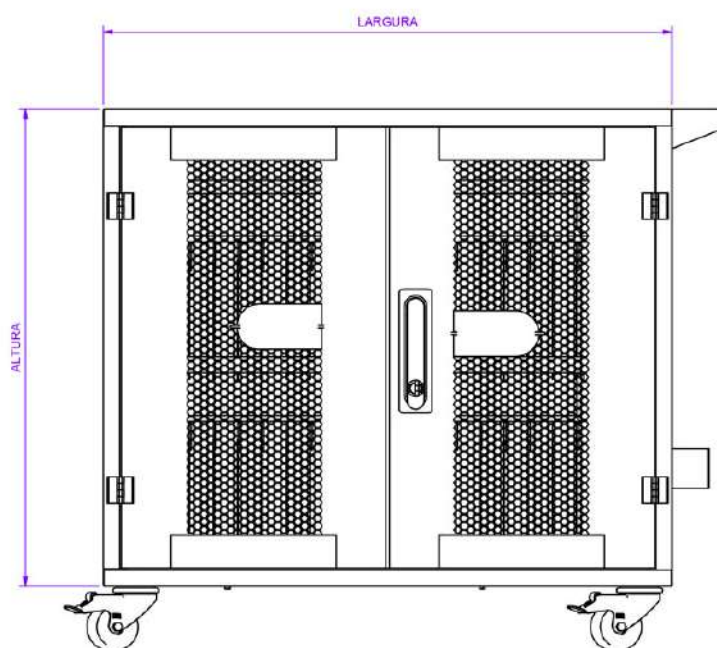

Outras cores sob consulta

Perfuração hexagonal
ventilação mais eficiente

ESTRUTURA

- Estrutura monobloco em aço carbono
- Pintura eletrostática de alta resistência
- Alça para transporte
- Organizadores de cabos
- Rodízios com freio
- Forração externa no teto antiderrapante
- Capacidade de carga 200kg distribuídos
- Porta frontal Bi-partida em aço perfurado
- Porta traseira em aço
- Comporta Tablets e chromebooks de até 11"
- 5 anos de garantia contra defeito de fabricação (Estrutura)
- 1 ano de garantia (Produtos eletrônicos)

CARACTERÍSTICAS

TENSÃO DE ALIMENTAÇÃO	127 / 220 VOLTS
SISTEMA GERENCIÁVEL	OPCIONAL
CONSUMO MÁXIMO DE CORRENTE	20 AMPERES
PROTEÇÃO CONTRA SURTOS DE CORRENTE COM DISJUNTOR	SIM
PROTEÇÃO CONTRA FUGA DE CORRENTE COM DISJUNTOR	SIM (TIPO DR)
VENTILAÇÃO FORÇADA	2 VENTILADORES DE BAIXO RUÍDO (120X120X38MM)

MEDIDAS			PROFUNDIDADE INTERNA - mm	
CÓDIGO	LARGURA (MM)	ALTURA (MM)		QUANTIDADE DE TABLETS
GRT36	870	730	GRT36X543	ATÉ 36 TABLETS
GRT54	870	1005	GRT54X543	ATÉ 54 TABLETS
GRT60	944	1005	GRT60X543	ATÉ 60 TABLETS
GRT78	1166	1005	GRT78X543	ATÉ 78 TABLETS

MEDIDAS			PROFUNDIDADE INTERNA - mm	
CÓDIGO	LARGURA (MM)	ALTURA (MM)	543	QUANTIDADE DE TABLETS
GRT36N	870	730	GRT36X543	ATÉ 36 TABLETS
GRN54N	870	1005	GRT54X543	ATÉ 54 TABLETS
GRN60N	944	1005	GRT60X543	ATÉ 60 TABLETS
GRN78N	1166	1005	GRT78X543	ATÉ 78 TABLETS