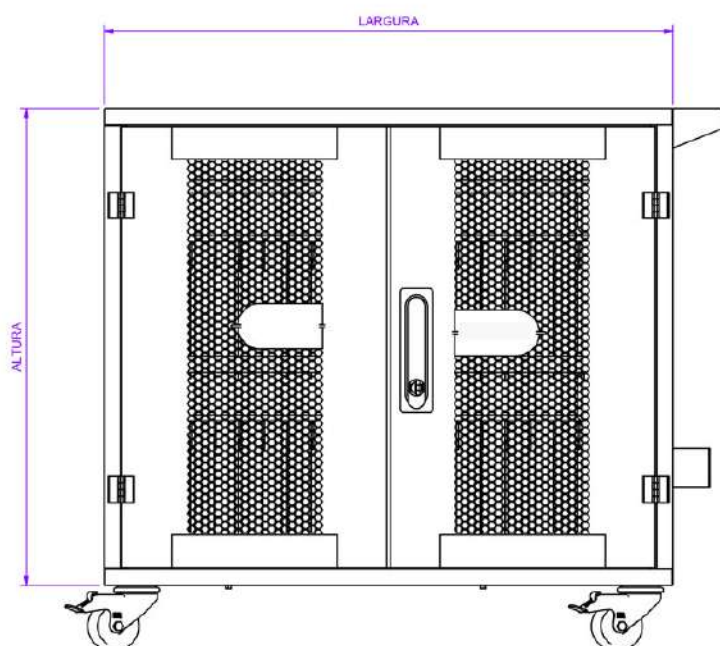

Outras cores sob consulta

Perfuração hexagonal
ventilação mais eficiente

ESTRUTURA

- Estrutura monobloco em aço carbono
- Pintura eletrostática de alta resistência
- Alça para transporte
- Organizadores de cabos
- Rodízios com freio
- Forração externa no teto antiderrapante
- Capacidade de carga 200kg distribuídos
- Porta frontal Bi-partida em aço perfurado
- Porta traseira em aço
- Comporta Tablets e chromebooks de até 11"
- 5 anos de garantia contra defeito de fabricação (Estrutura)
- 1 ano de garantia (Produtos eletrônicos)

MEDIDAS			PROFUNDIDADE INTERNA - mm	
CÓDIGO	LARGURA (MM)	ALTURA (MM)		QUANTIDADE DE TABLETS
GRT36	870	730	GRT36X543	ATÉ 36 TABLETS
GRT54	870	1005	GRT54X543	ATÉ 54 TABLETS
GRT60	944	1005	GRT60X543	ATÉ 60 TABLETS
GRT78	1166	1005	GRT78X543	ATÉ 78 TABLETS

MEDIDAS			PROFUNDIDADE INTERNA - mm	
CÓDIGO	LARGURA (MM)	ALTURA (MM)	543	QUANTIDADE DE TABLETS
GRT36N	870	730	GRT36X543	ATÉ 36 TABLETS
GRN54N	870	1005	GRT54X543	ATÉ 54 TABLETS
GRN60N	944	1005	GRT60X543	ATÉ 60 TABLETS
GRN78N	1166	1005	GRT78X543	ATÉ 78 TABLETS