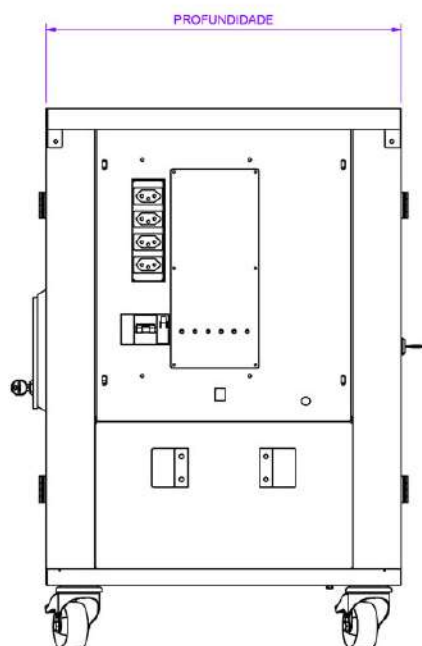

CARACTERÍSTICAS

TENSÃO DE ALIMENTAÇÃO	127 / 220 VOLTS
SISTEMA GERENCIÁVEL	OPCIONAL
CONSUMO MÁXIMO DE CORRENTE	20 AMPERES
PROTEÇÃO CONTRA SURTOS DE CORRENTE COM DISJUNTOR	SIM
PROTEÇÃO CONTRA FUGA DE CORRENTE COM DISJUNTOR	SIM (TIPO DR)
VENTILAÇÃO FORÇADA	2 VENTILADORES DE BAIXO RUÍDO (120X120X38MM)

MEDIDAS			PROFUNDIDADE INTERNA - mm	
CÓDIGO	LARGURA (MM)	ALTURA (MM)		QUANTIDADE DE TABLETS
GRT36	870	730	GRT36X543	ATÉ 36 TABLETS
GRT54	870	1005	GRT54X543	ATÉ 54 TABLETS
GRT60	944	1005	GRT60X543	ATÉ 60 TABLETS
GRT78	1166	1005	GRT78X543	ATÉ 78 TABLETS