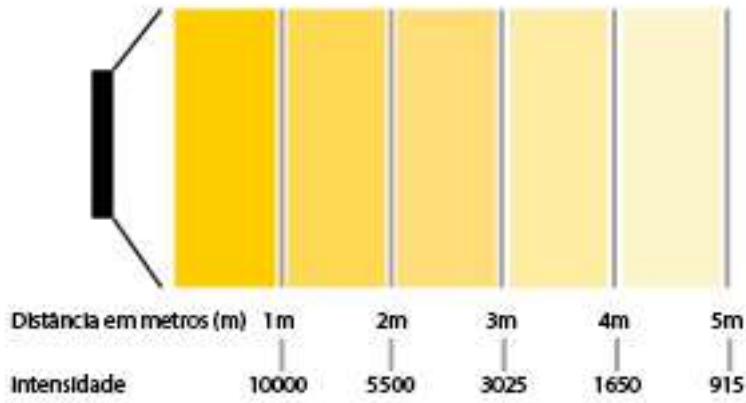

Potência 150 Watts Luminosidade 10.000 Lúmens